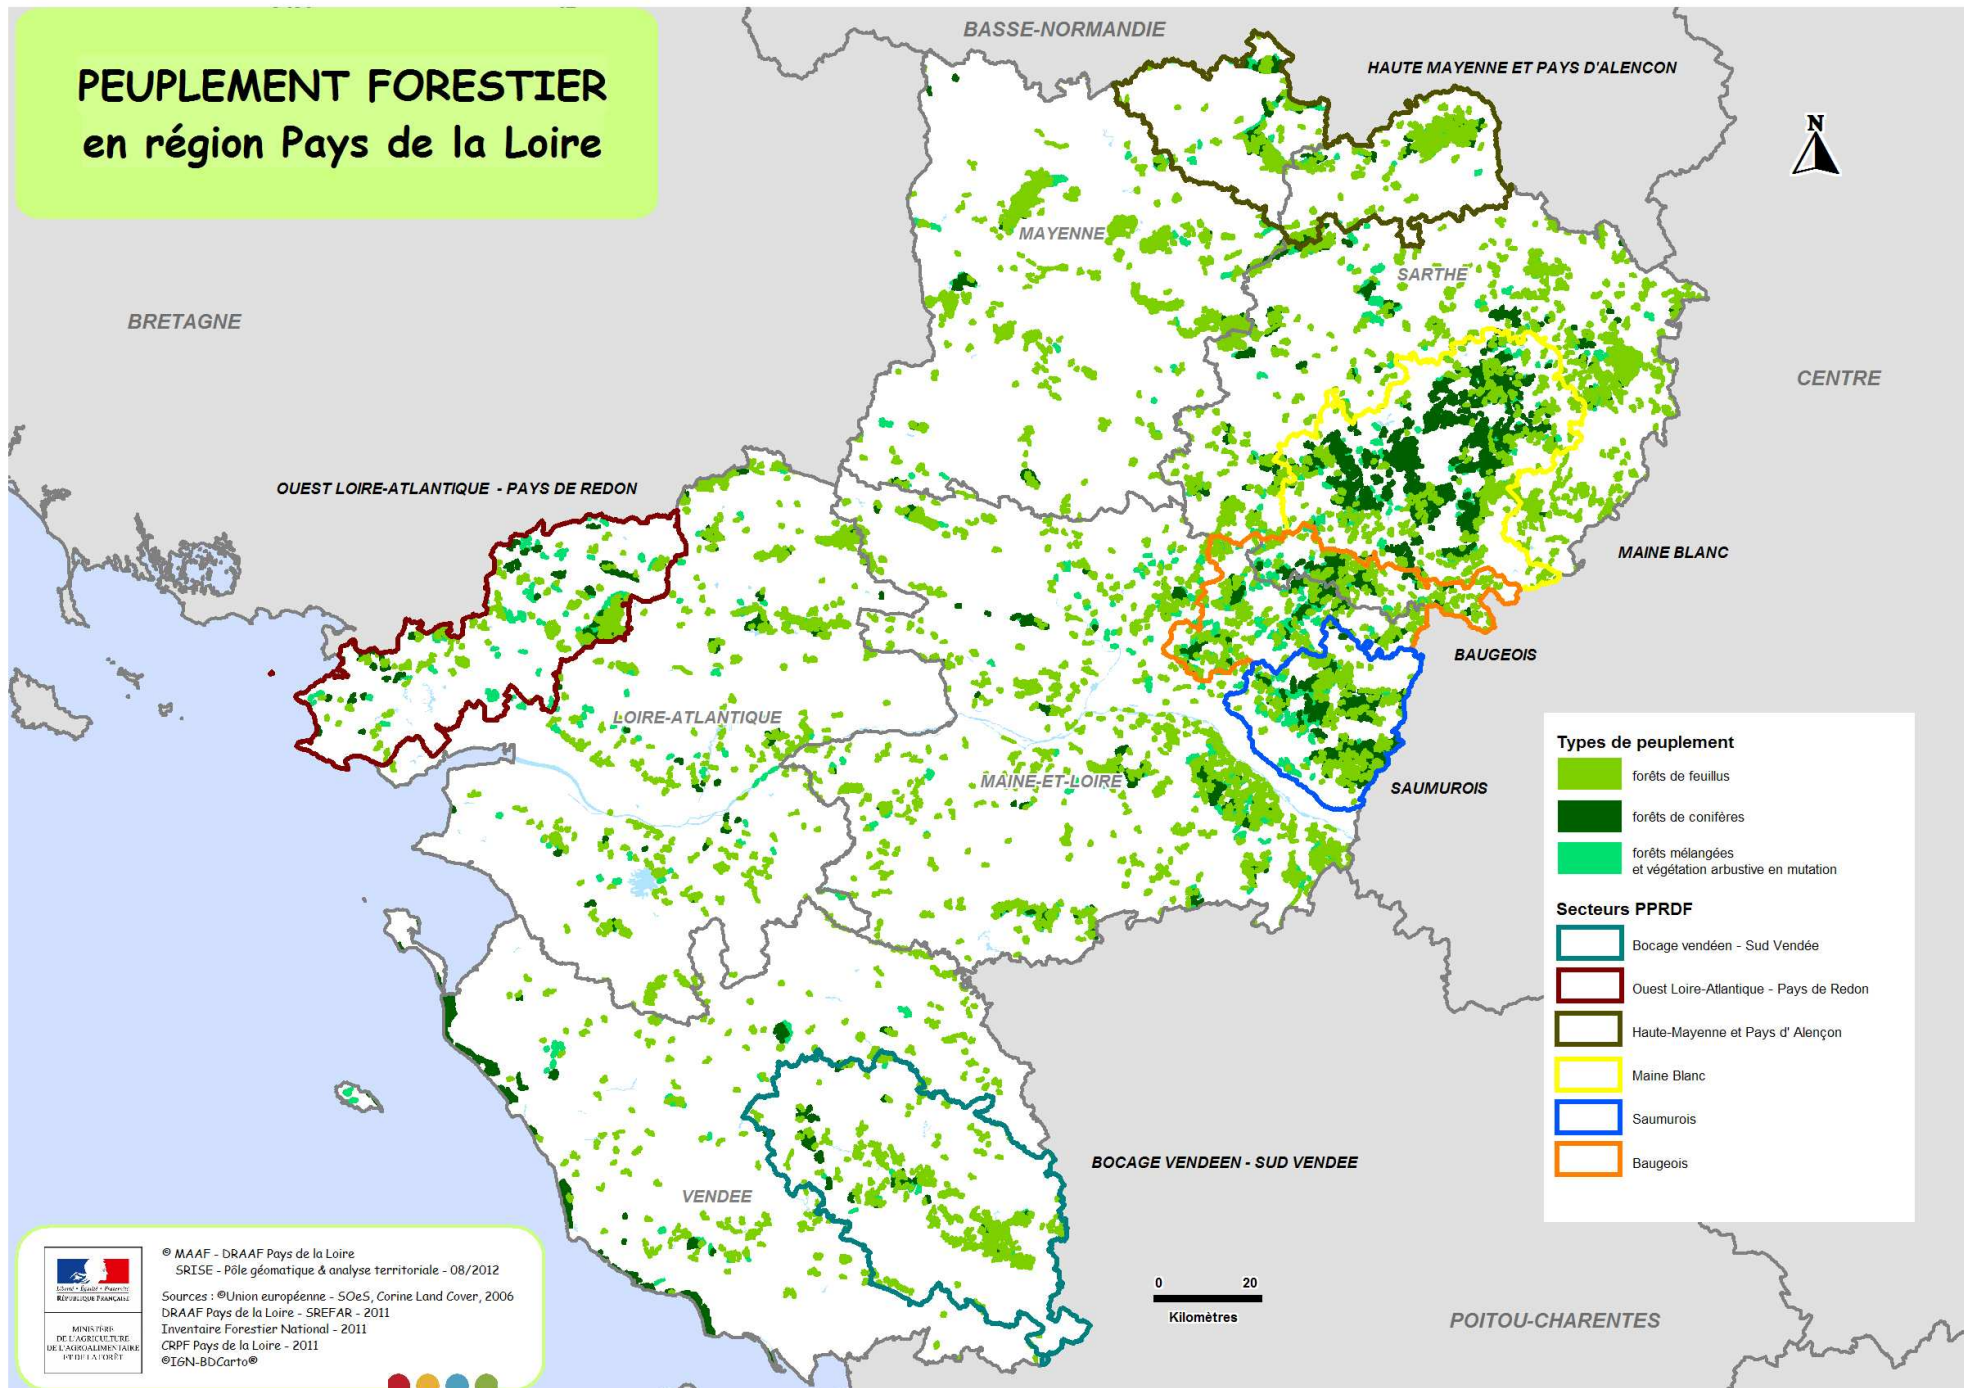

# PEUPEMENT FORESTIER en région Pays de la Loire

Annexe 1 : Carte des types de peuplement forestier en région Pays de la Loire

© MAAF - DRAAF Pays de la Loire  
 SRISE - Pôle géomatique & analyse territoriale - 08/2012  
 Sources : ©Union européenne - SOeS, Corine Land Cover, 2006  
 DRAAF Pays de la Loire - SREFAR - 2011  
 Inventaire Forestier National - 2011  
 CRPF Pays de la Loire - 2011  
 ©IGN-BDCartho®

0 20  
Kilomètres