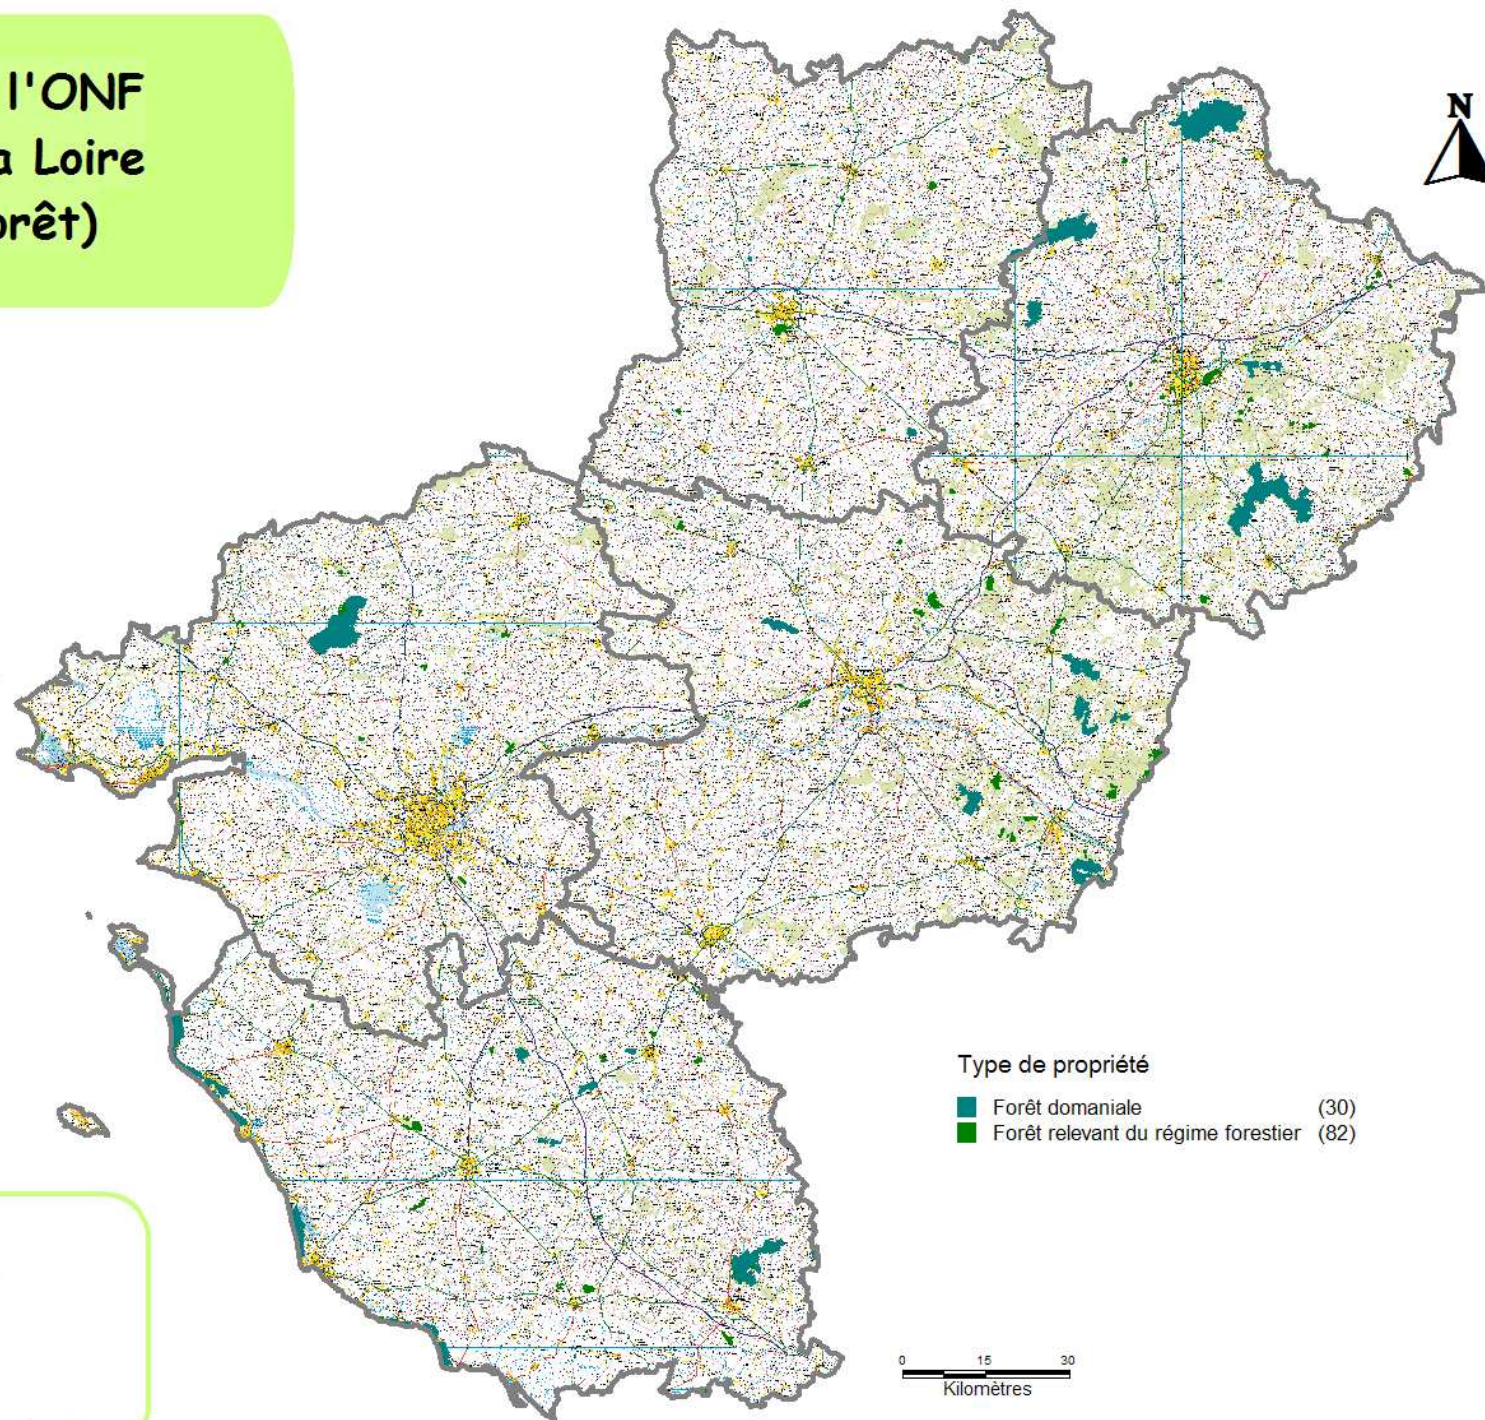

La forêt gérée par l'ONF en région Pays de la Loire (40 000 Ha de forêt)

© MAAPRAT - DRAAF Pays de la Loire
SRSI - Pôle géomatique -17/05/2011

MINISTÈRE
DE L'AGRICULTURE
DE L'ALIMENTATION
DE LA PÊCHE
ET DE L'AMÉNAGEMENT
DU TERRITOIRE

Sources : ONF 2011
©IGN-SCAN100® - ©IGN-BDCarto®