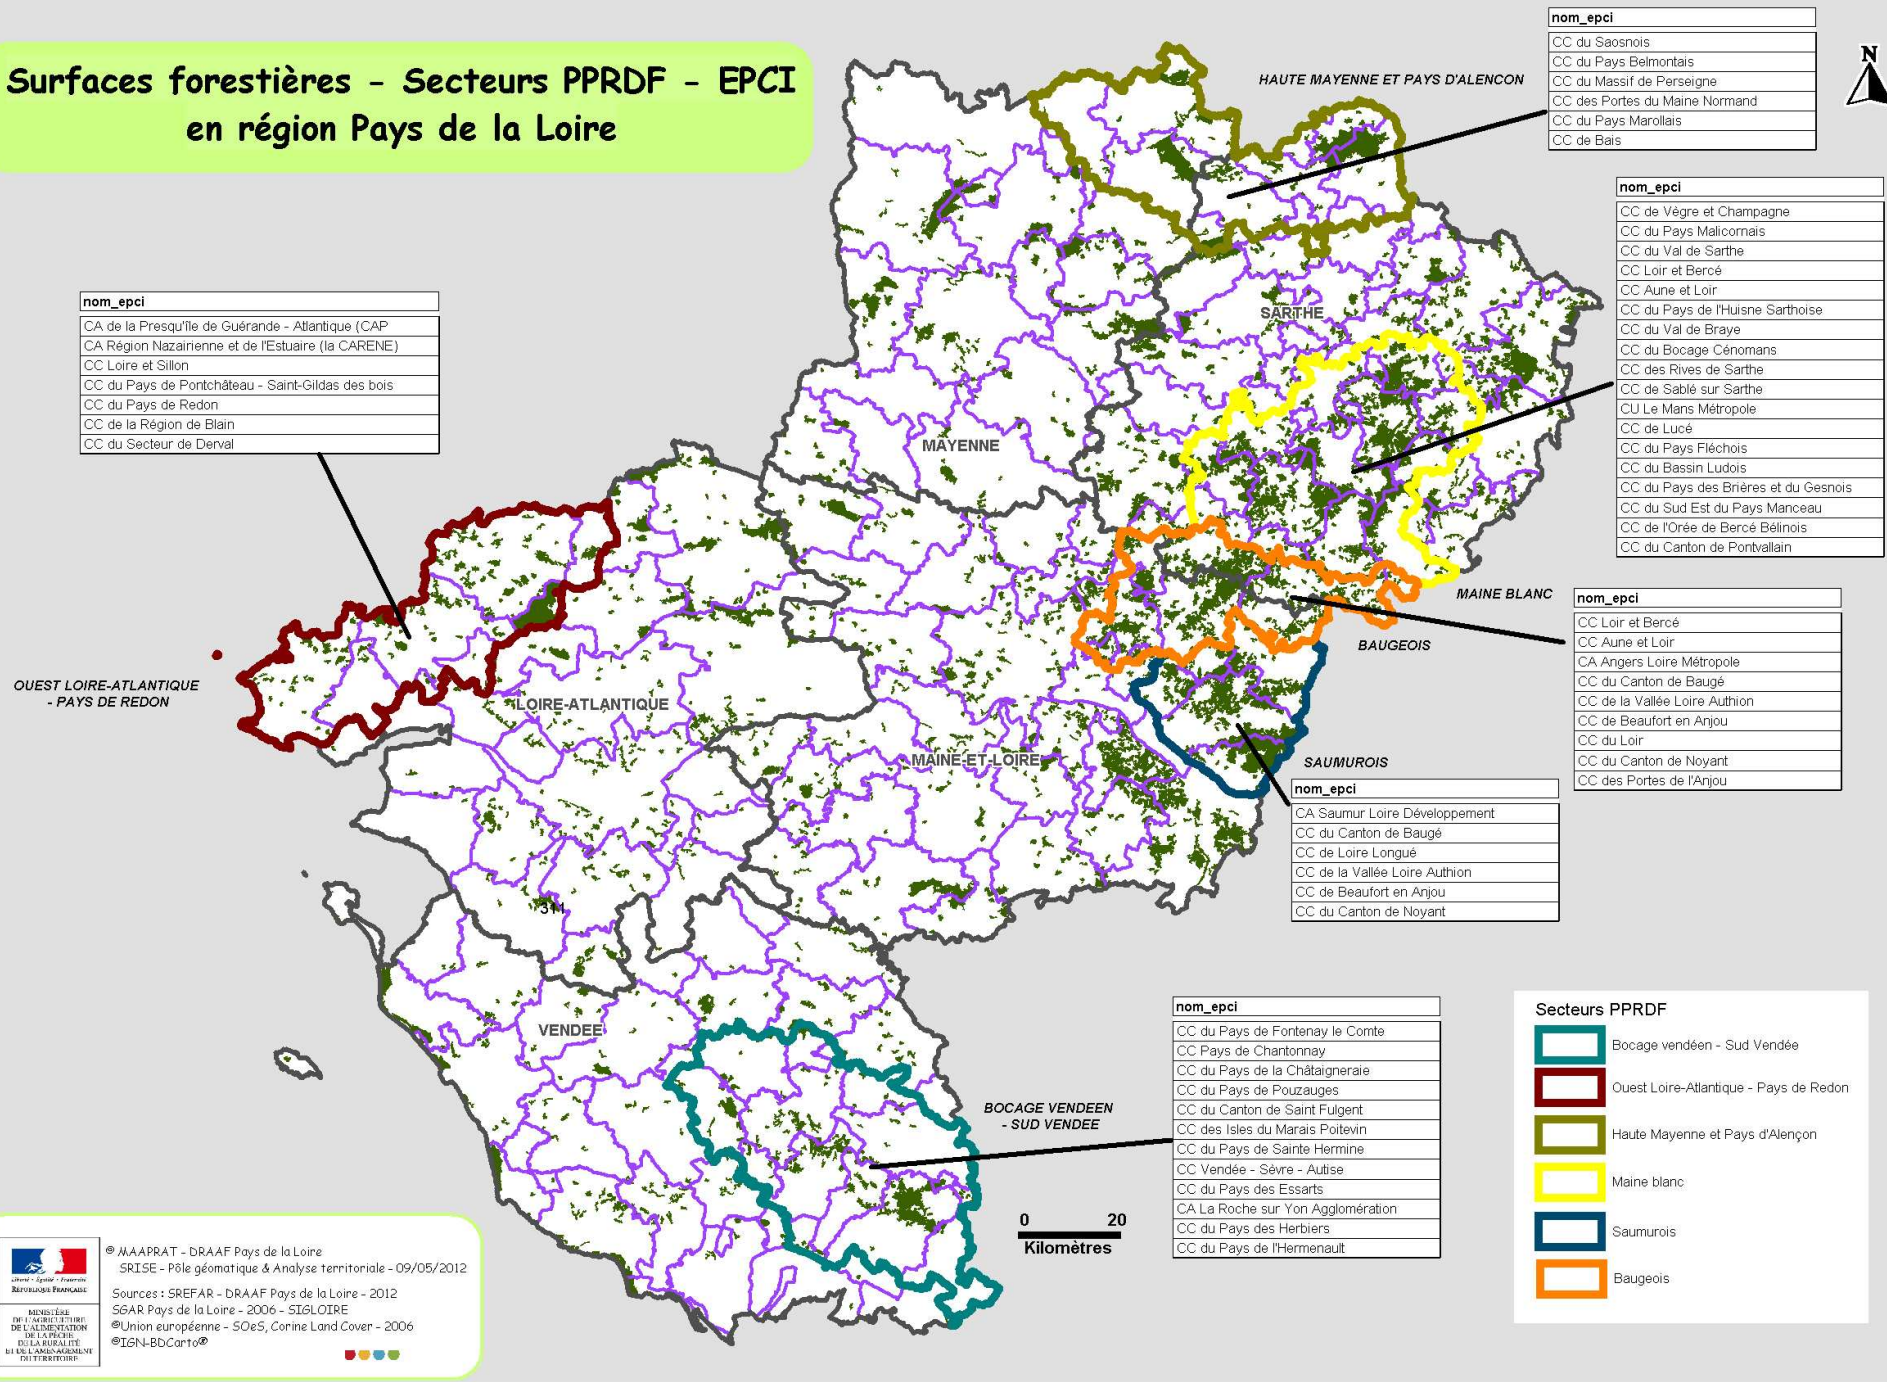

Surfaces forestières - Secteurs PPRDF - EPCI en région Pays de la Loire

nom_epci
CA de la Presqu'île de Guérande - Atlantique (CAP)
CA Région Nazairienne et de l'Estuaire (la CARENE)
CC Loire et Sillon
CC du Pays de Pontchâteau - Saint-Gildas des bois
CC du Pays de Redon
CC de la Région de Blain
CC du Secteur de Derval

nom_epci
CC du Saosnois
CC du Pays Belmontois
CC du Massif de Perseigne
CC des Portes du Maine Normand
CC du Pays Marollais
CC de Bais

nom_epci
CC de Vègre et Champagne
CC du Pays Malicornais
CC du Val de Sarthe
CC Loir et Bercé
CC Aune et Loir
CC du Pays de l'Huisne Sarthoise
CC du Val de Braye
CC du Bocage Cénomans
CC des Rives de Sarthe
CC de Sablé sur Sarthe
CU Le Mans Métropole
CC de Lucé
CC du Pays Fléchois
CC du Bassin Ludois
CC du Pays des Brères et du Gesnois
CC du Sud Est du Pays Manceau
CC de l'Orée de Bercé Bélois
CC du Canton de Portvallain

nom_epci
CC Loir et Bercé
CC Aune et Loir
CA Angers Loire Métropole
CC du Canton de Baugé
CC de la Vallée Loire Authion
CC de Beaufort en Anjou
CC du Loir
CC du Canton de Noyant
CC des Portes de l'Anjou

Secteurs PPRDF	
	Bocage vendéen - Sud Vendée
	Ouest Loire-Atlantique - Pays de Redon
	Haute Mayenne et Pays d'Alençon
	Maine blanc
	Saumurois
	Baugeois

© MAAPRAT - DRAAF Pays de la Loire

 SRISE - Pôle géomatique & Analyse territoriale - 09/05/2012