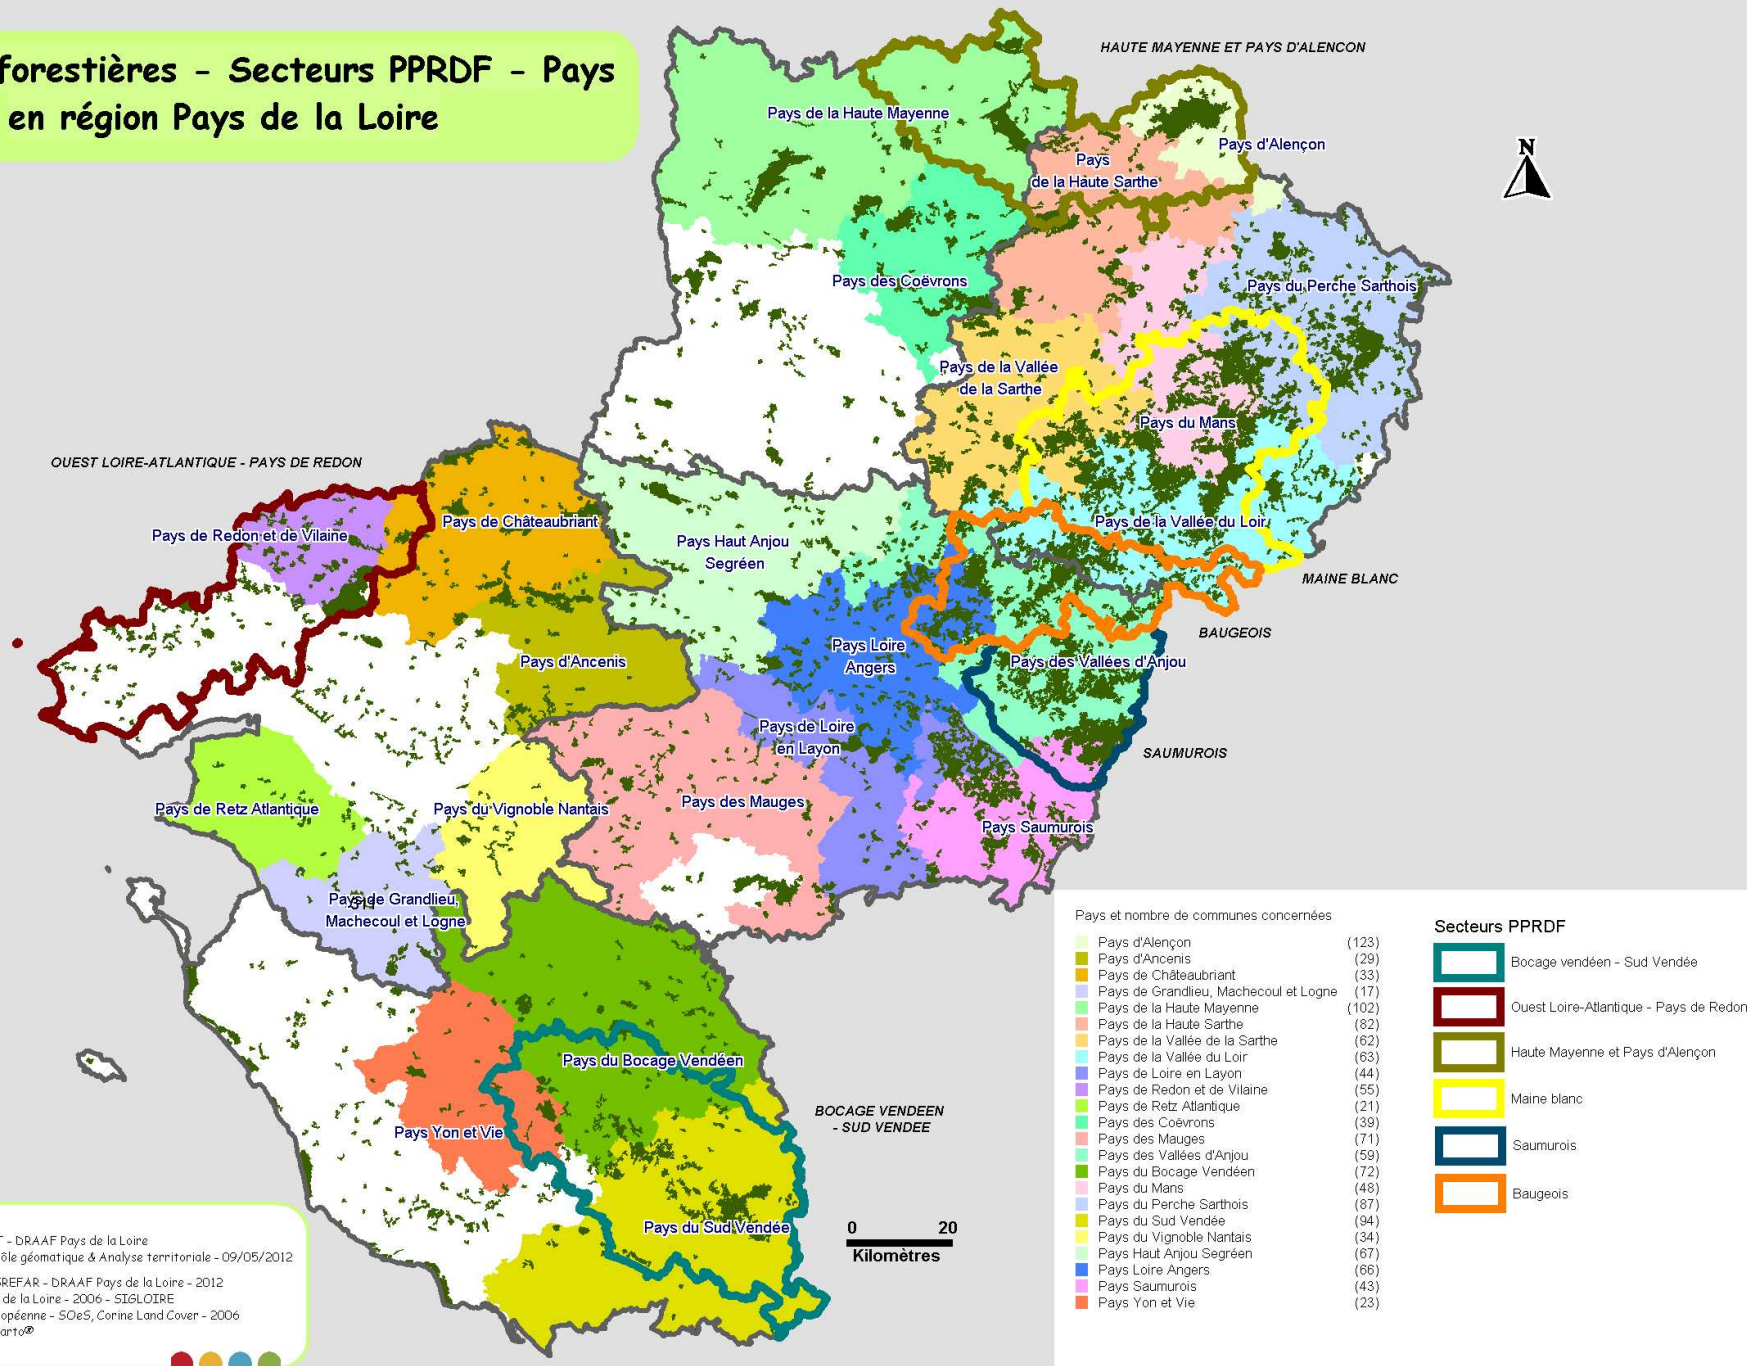

# Surfaces forestières - Secteurs PPRDF - Pays en région Pays de la Loire

© MAAPRAT - DRAAF Pays de la Loire  
 SRISE - Pôle géomatique & Analyse territoriale - 09/05/2012  
 Sources : SREFAR - DRAAF Pays de la Loire - 2012  
 SGAR Pays de la Loire - 2006 - SIGLOIRE  
 ©Union européenne - SOeS, Corine Land Cover - 2006  
 ©IGN-BdCartho®