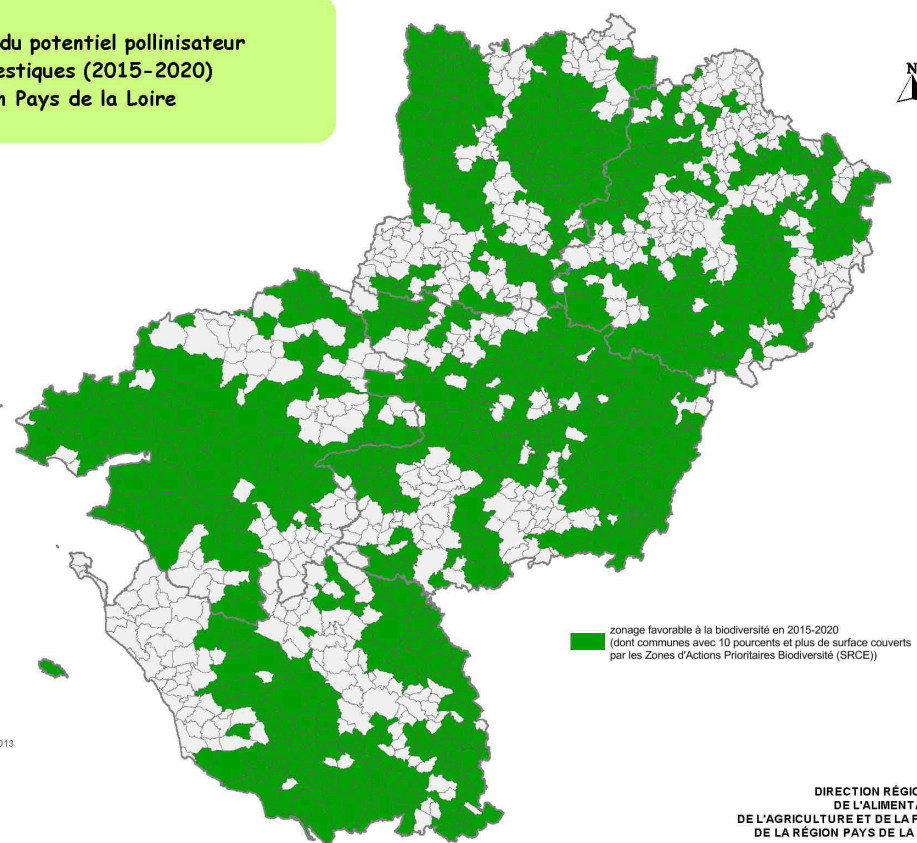

ANNEXE 1 : Liste des communes situées dans une zone favorable à la biodiversité.

MAEC Amélioration du potentiel pollinisateur
des abeilles domestiques (2015-2020)
dans la région Pays de la Loire

0 20 40
Kilomètres

DIRECTION RÉGIONALE
DE L'ALIMENTATION
DE L'AGRICULTURE ET DE LA FORÊT
DE LA RÉGION PAYS DE LA LOIRE
9 rue Françoise Giroud - CS 67616 - 44275 NANTES cedex 2

© MAEAF - DRAAF Pays de la Loire - GRISE - Fiche générique d'analyse territoriale - 27/04/2015

Liste des communes :

Loire-Atlantique (44) :

44003	ANCENIS	44039	CHEIX EN RETZ	44081	LEGE
44004	ANETZ	44040	CHEMERE	44084	LE LOROUX BOTTEREAU
44005	ARTHON-EN-RETZ	44041	LA CHEVROLIERE	44086	LUSANGER
44006	ASSERAC	44045	CORDEMAIS	44089	MALVILLE
44008	BARBECHAT	44046	CORSEPT	44092	MASSERAC
44009	BASSE-GOULAIN	44047	COUERON	44093	MAUMUSSON
44010	BATZ SUR MER	44049	LE CROISIC	44094	MAUVES SUR LOIRE
44013	BESNE	44050	CROSSAC	44095	LA MEILLERAYE DE BRETAGNE
44015	BLAIN	44052	DONGES	44097	MESQUER
44017	BONNOEUVRE	44053	DREFFEAC	44098	MISSILLAC
44018	BOUAYE	44056	FAY-DE-BRETAGNE	44099	MOISDON-LA-RIVIERE
44019	BOUEE	44057	FEGREAC	44101	LA MONTAGNE
44020	BOUGUENAIS	44058	FERCE	44103	MONTOIR DE BRETAGNE
44021	BOURGNEUF EN RETZ	44060	LE FRESNE SUR LOIRE	44104	MONTRELAIS
44023	BOUVRON	44061	FROSSAY	44105	MOUAIS
44024	BRAINS	44062	LE GAVRE	44106	LES MOUTIERS EN RETZ
44025	CAMPBON	44066	GRANDCHAMPS-DES-FONTAINES	44109	NANTES
44026	CARQUEFOU	44068	GUENROUET	44110	NORT SUR ERDRE
44027	CASSON	44069	GUERANDE	44111	NOTRE-DAME-DES-LANDES
44028	LE CELLIER	44071	HAUTE GOULAIN	44112	NOYAL SUR BRUTZ
44029	LA CHAPELLE BASSE MER	44072	HERBIGNAC	44114	ORVAULT
44030	LA CHAPELLE DES MARAIS	44073	HERIC	44115	OUDON
44032	LA CHAPELLE HEULIN	44074	INDRE	44116	PAIMBOEUF
44033	LA CHAPELLE LAUNAY	44075	ISSE	44117	LE PALLET
44035	LA CHAPELLE SUR ERDRE	44077	JOUE-SUR-ERDRE	44120	LE PELLERIN
44036	CHATEAUBRIANT	44078	JUIGNE-DES-MOUTIERS	44121	PETIT AUVERNE
44038	CHAUVE	44080	LAVAU SUR LOIRE	44122	PETIT MARS