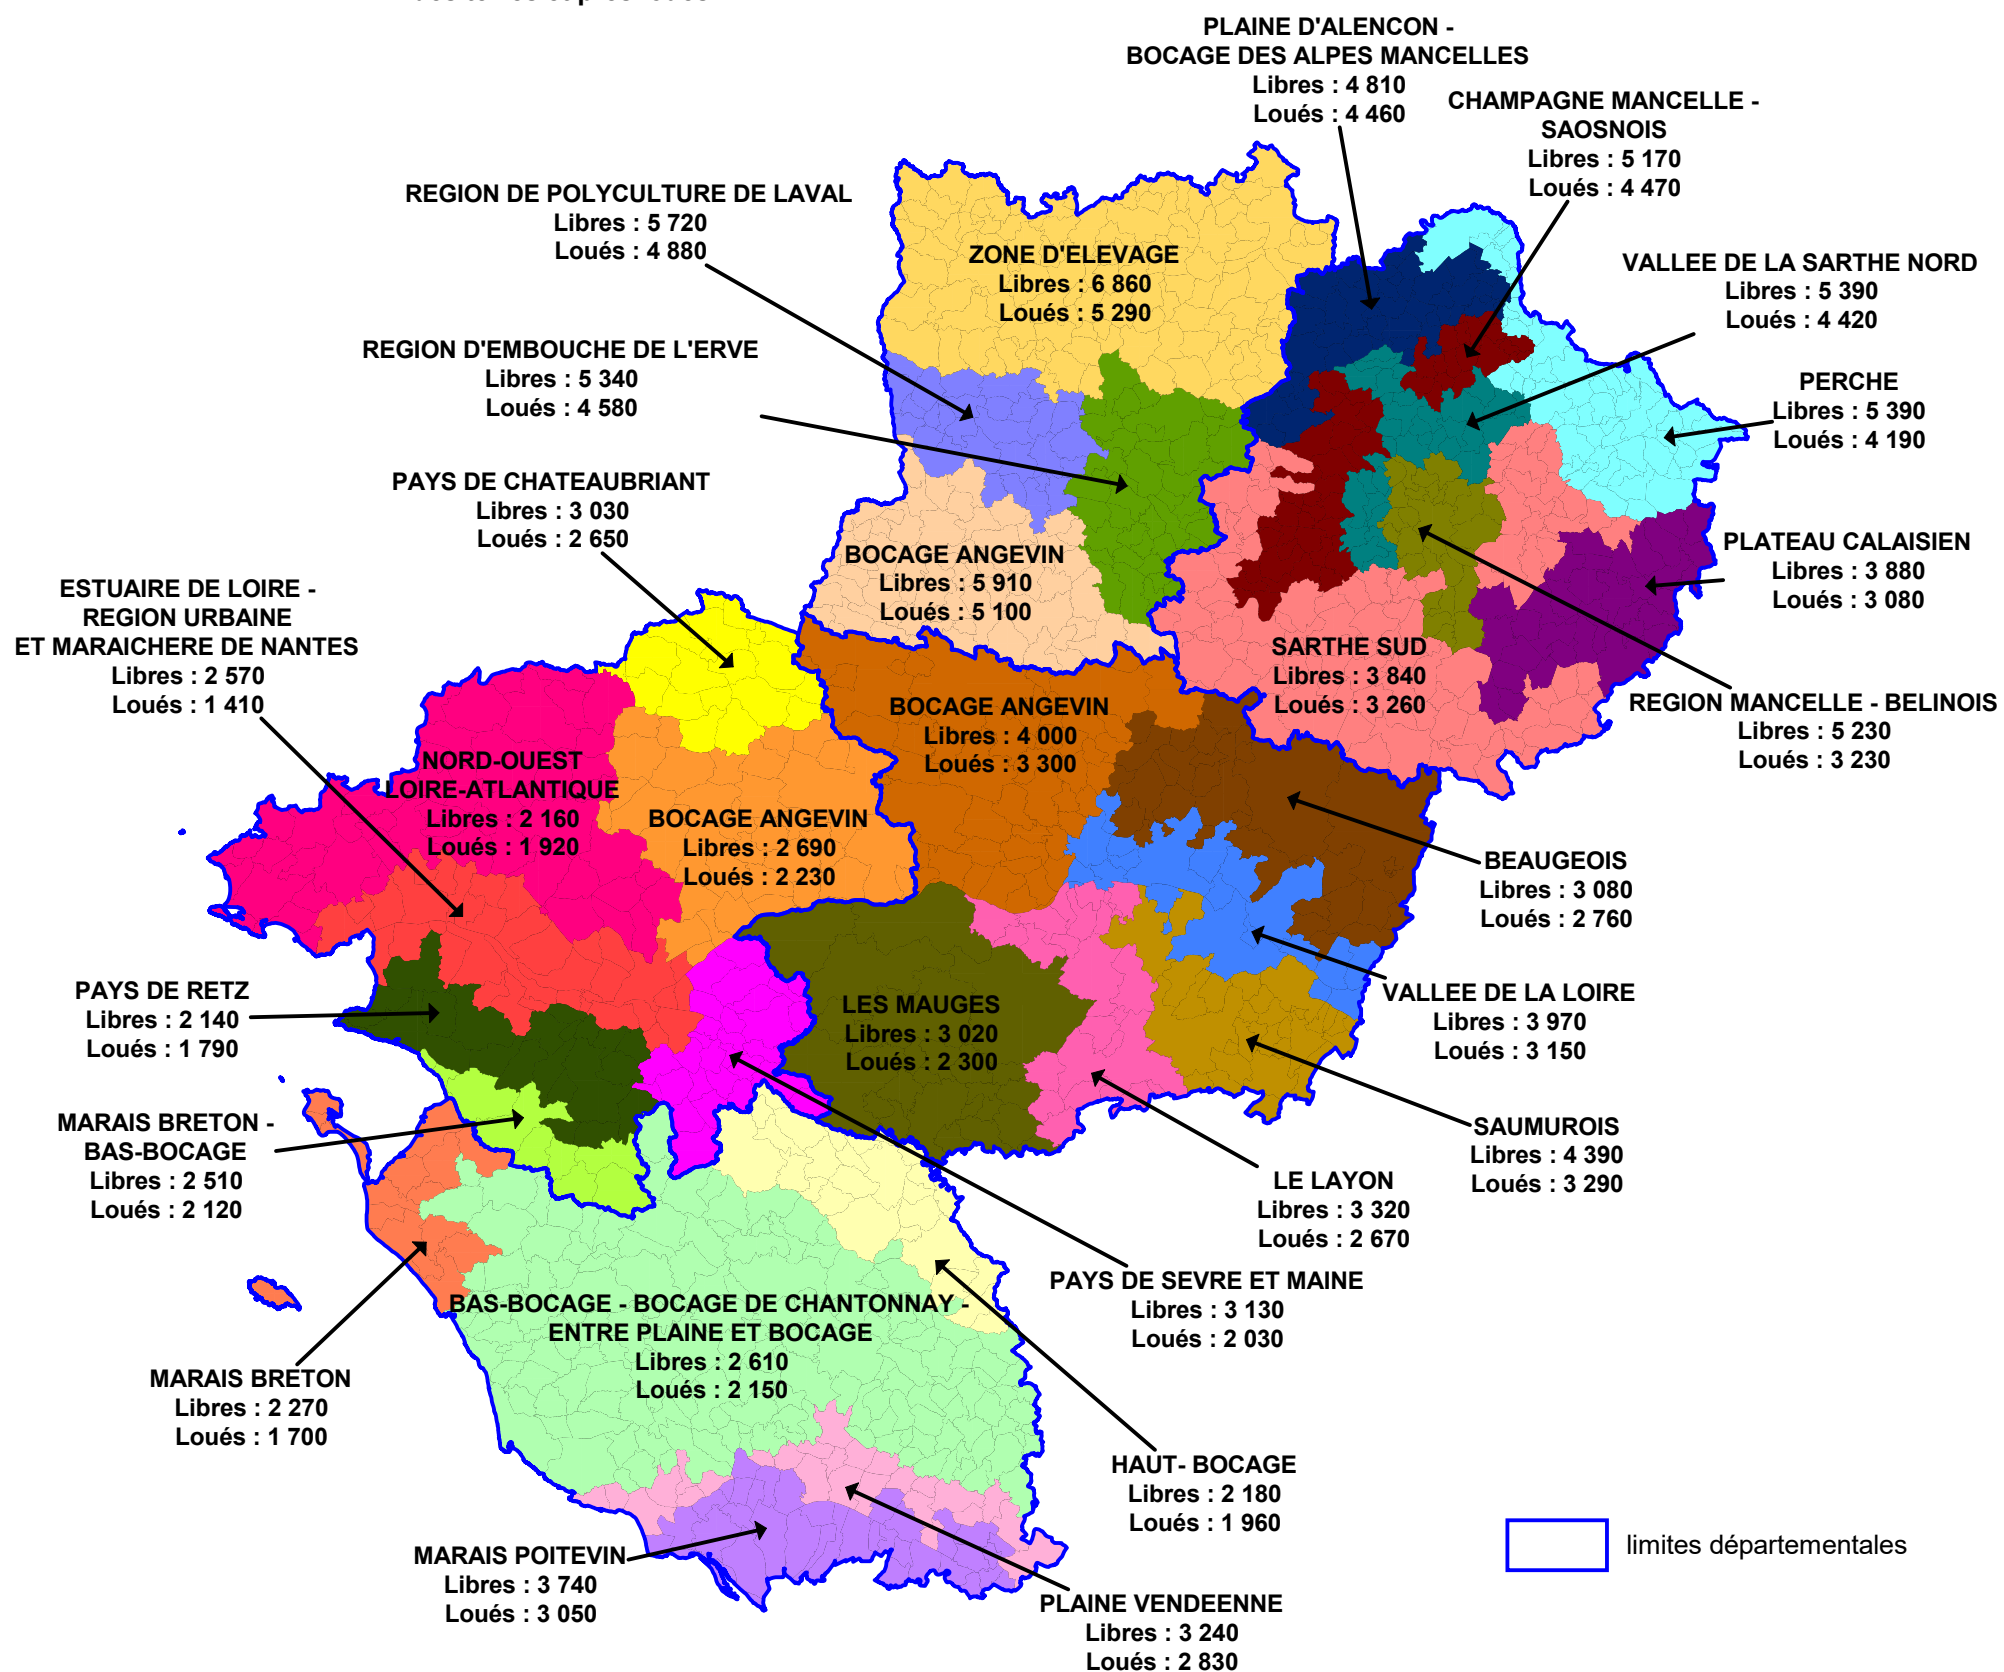

Valeur des terres par régions agricoles* en 2021

Valeur vénale des terres en 2021

Prix moyen en euro courant / ha

- des terres et prés libres de plus de 70 ares

- des terres et prés loués

* Redécoupage territorial à partir des Petites régions Agricoles

Sources : Safer - SSP - Terres d'Europe - Scafr - 2022