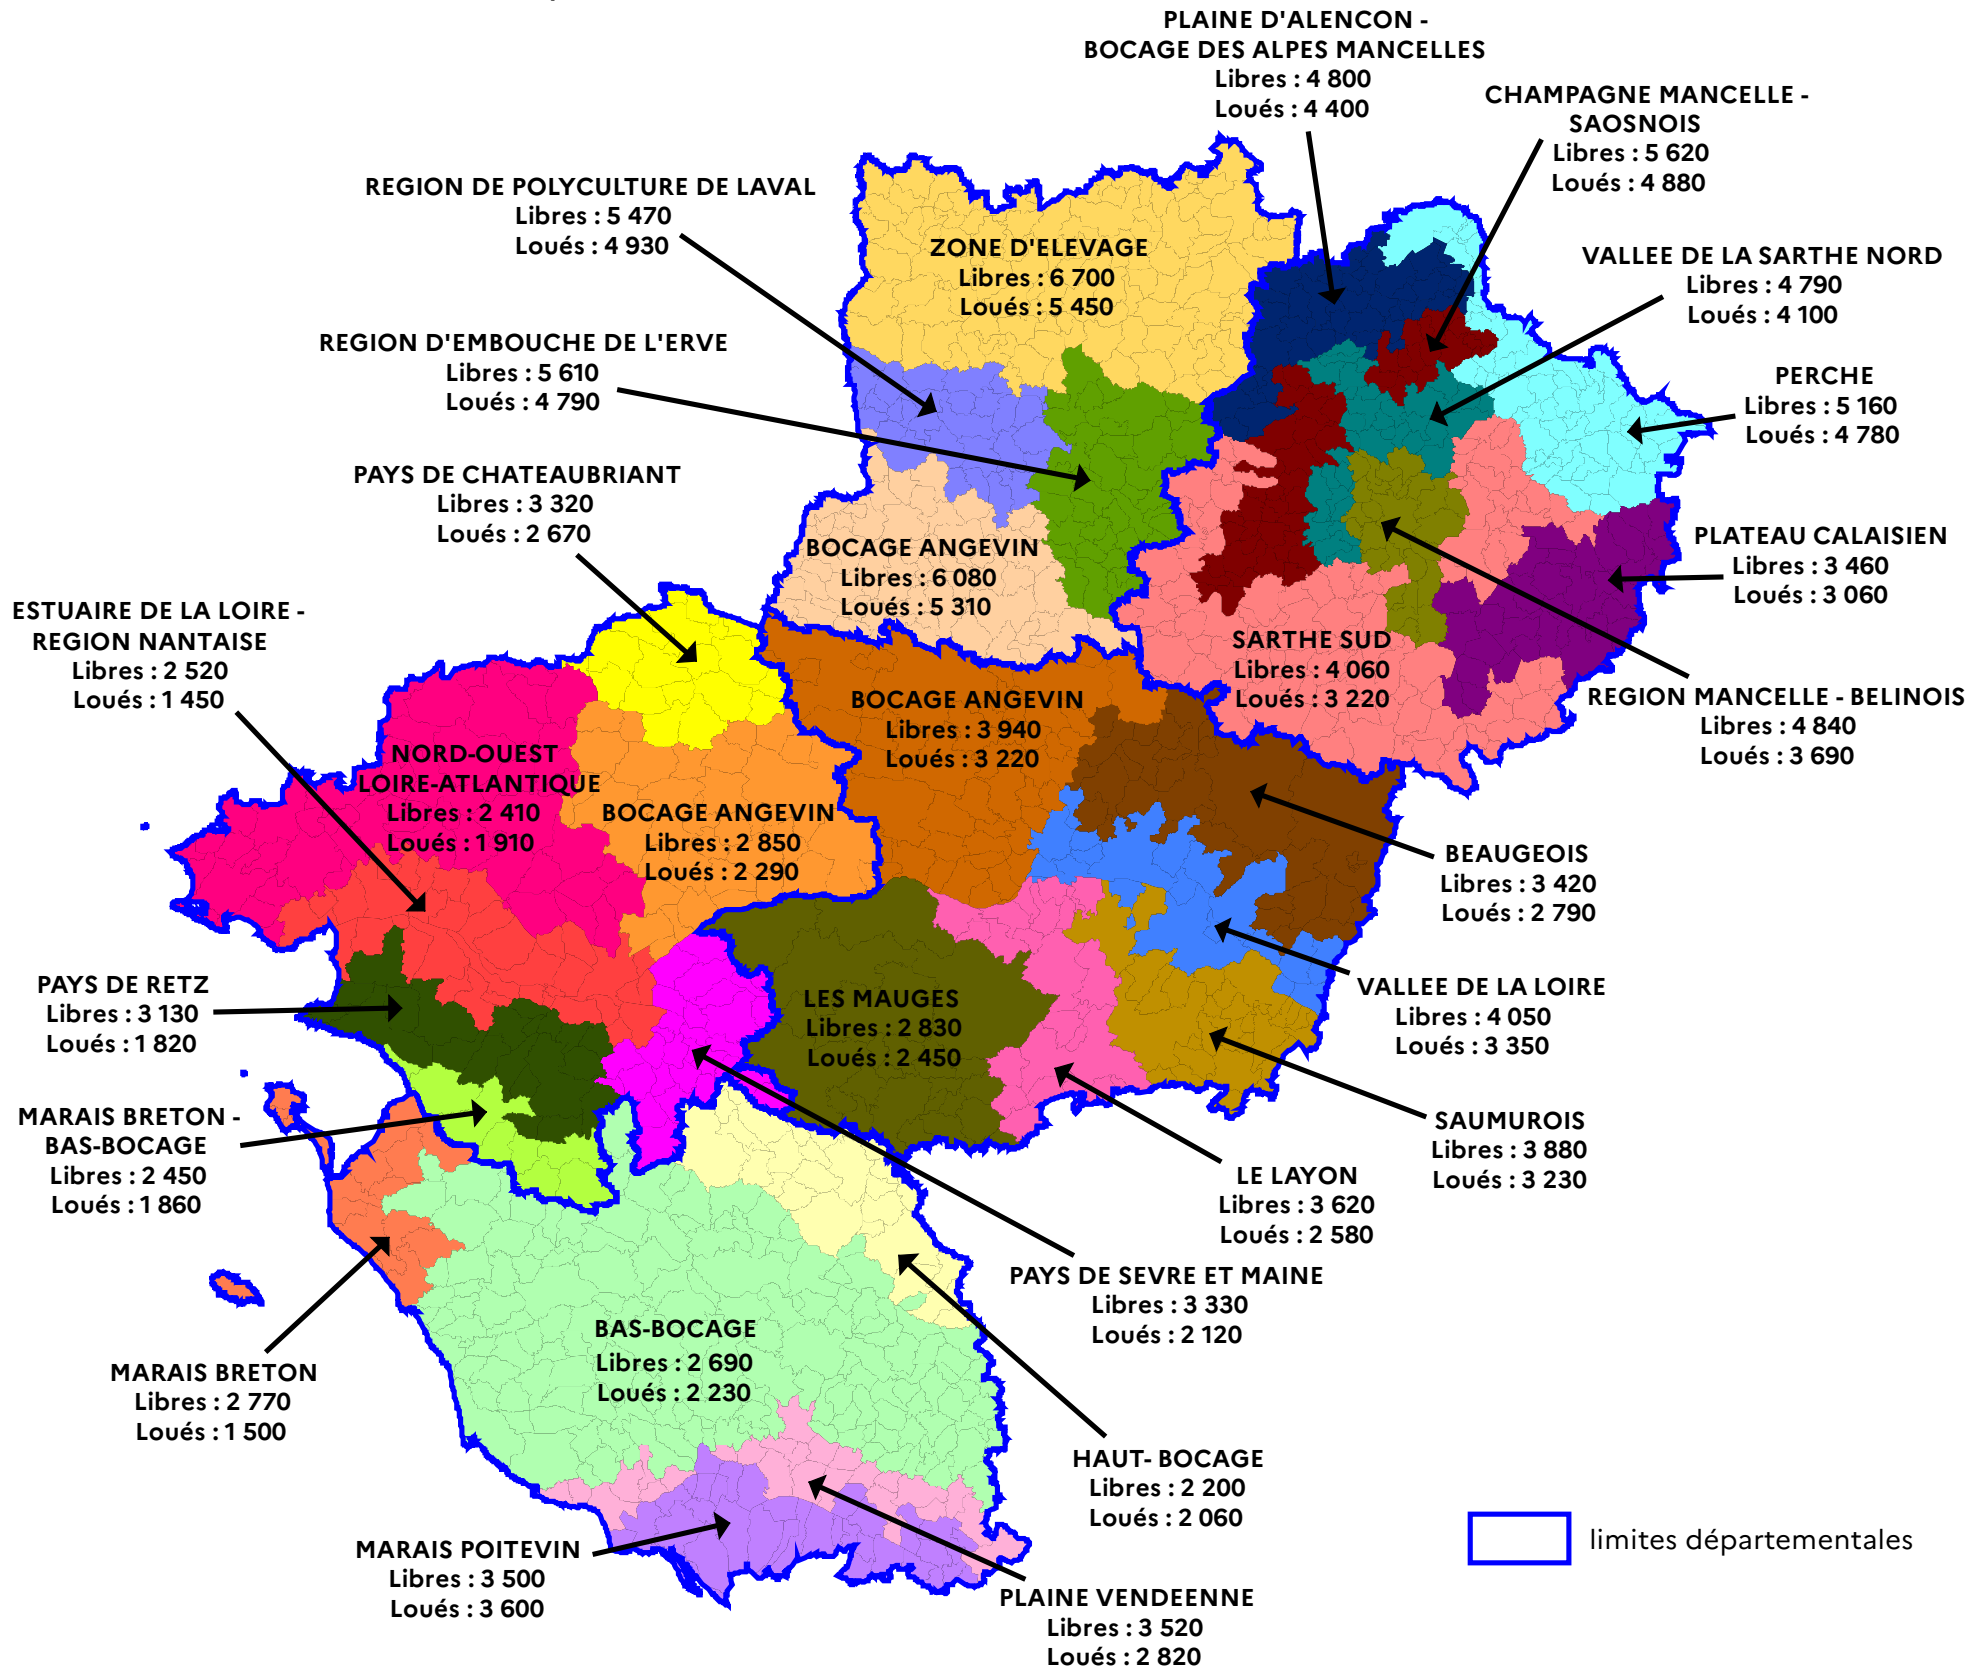

Valeur des terres par régions agricoles* en 2023

Valeur vénale des terres en 2023

Prix moyen en euro courant / ha

- des terres et prés libres de plus de 70 ares

- des terres et prés loués

* Redécoupage territorial à partir des Petites régions Agricoles