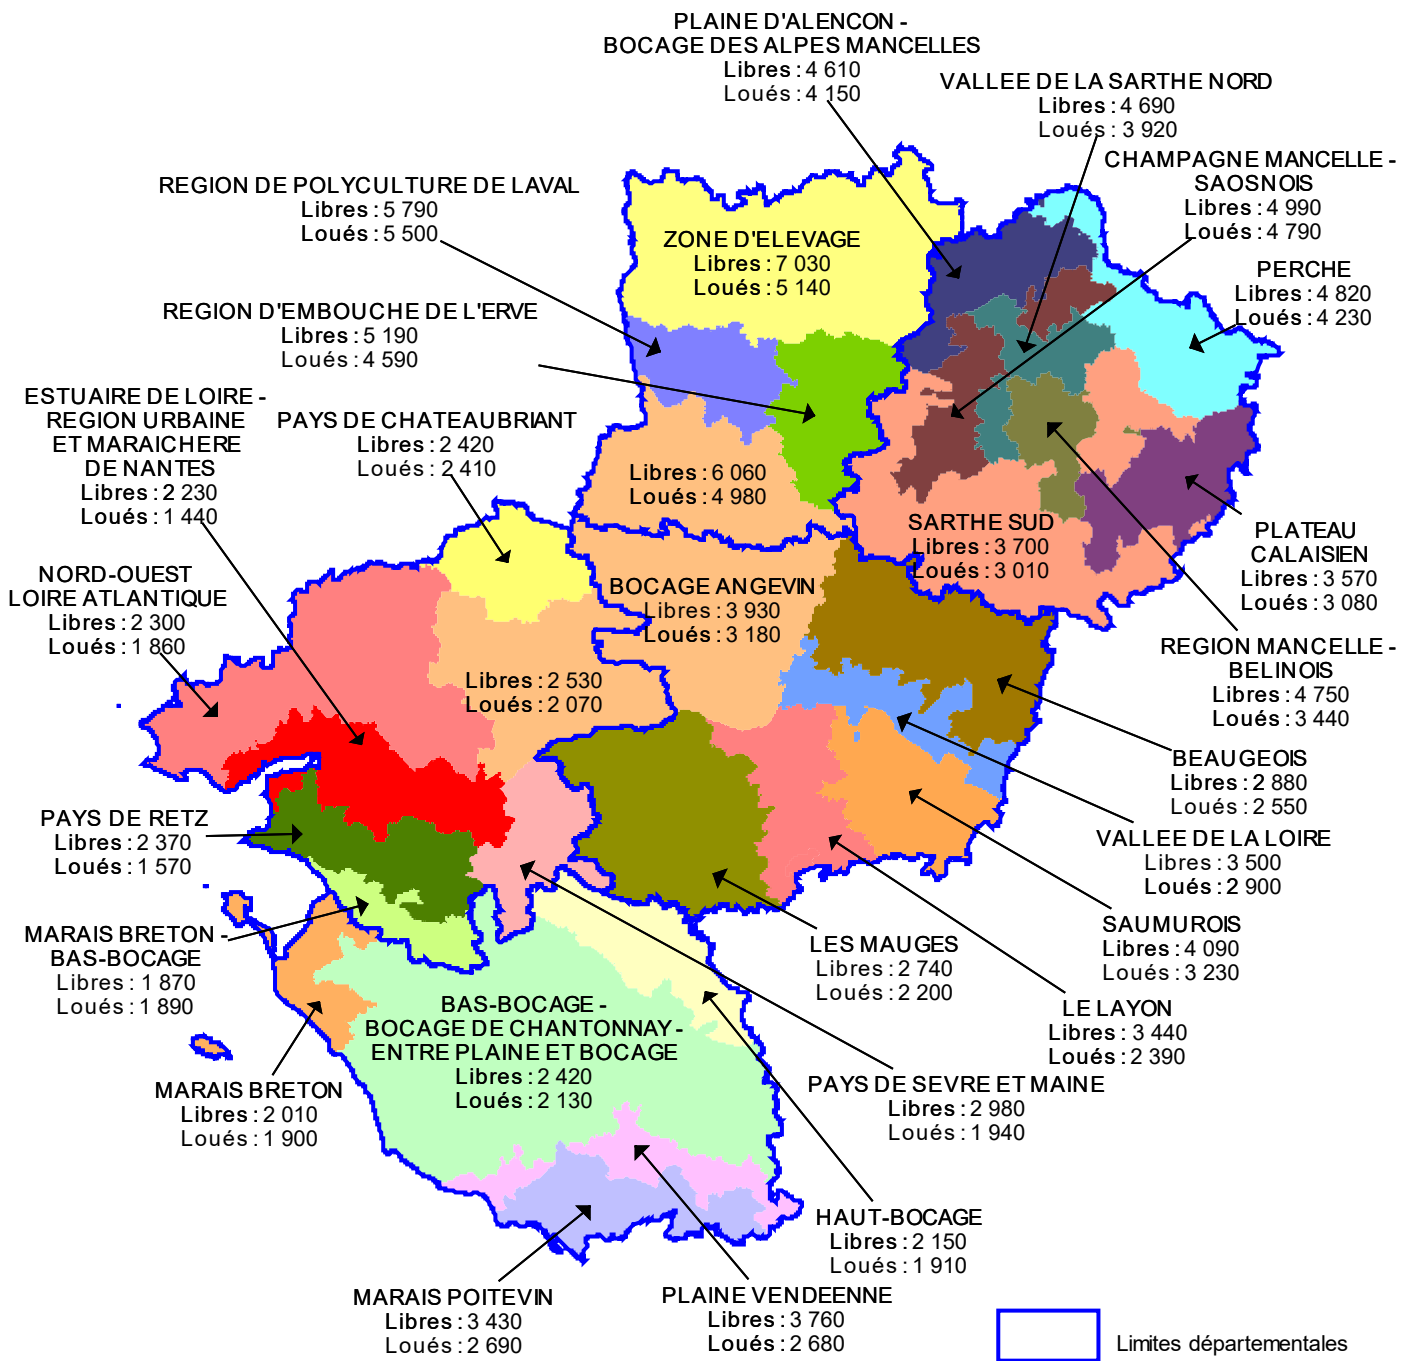

## Valeur des terres par régions agricoles\* en 2019

Valeur vénale des terres en 2019

Prix moyen en euro courant / ha

- des terres et prés libres de plus de 70 ares

- des terres et prés loués

\* Redécoupage territorial à partir des Petites Régions Agricoles