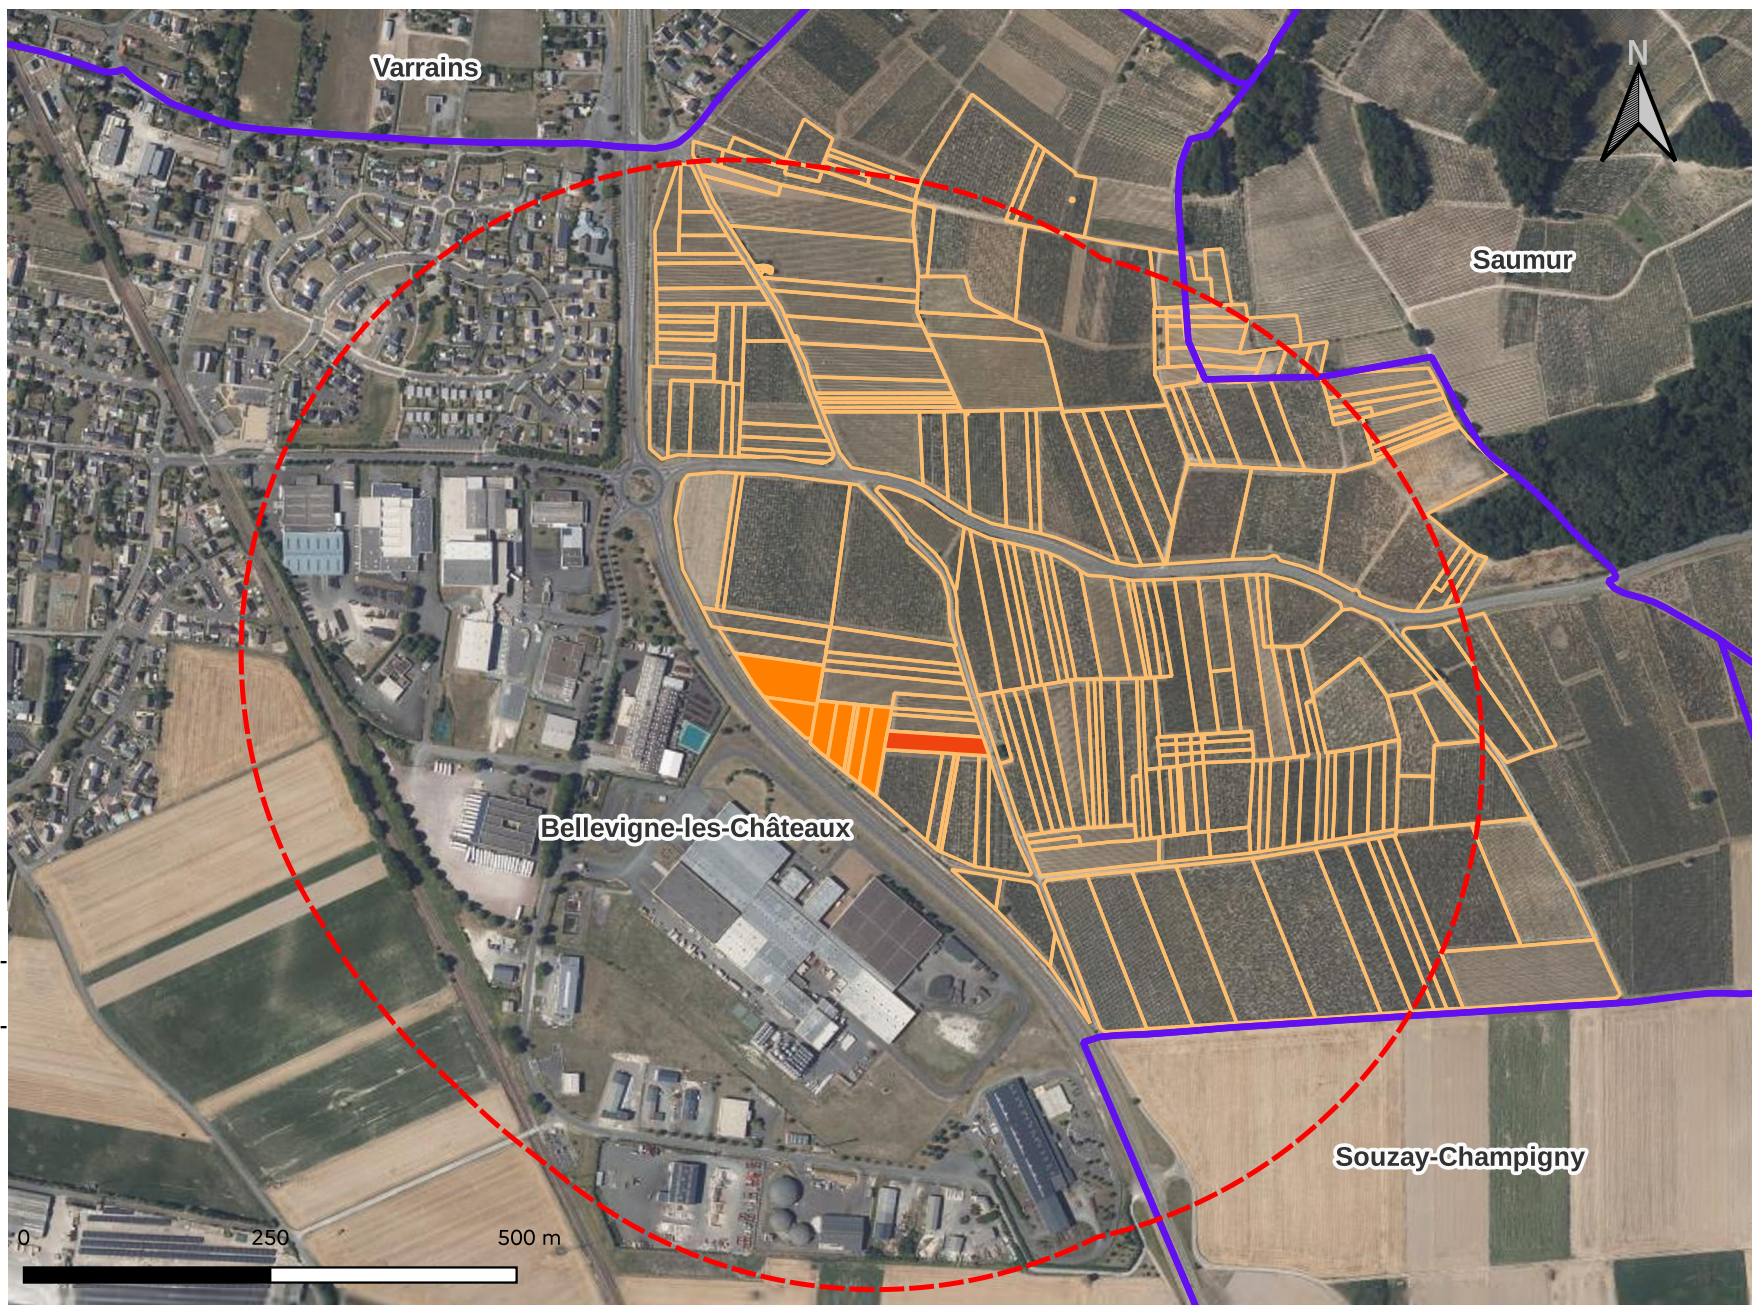

Zone délimitée Bellevigne-les-Châteaux / Saumur /Souzay-Champigny

Légende :

-  Zone infestée détectée en 2022
-  Zone infestée détectée en 2023
-  Parcelles viticoles dans la zone délimitée
-  Zone délimitée (500 m)
-  Commune

Sources :
DRAAF - SRAL Pays de la Loire - 10/2023
Parcellaire Express (PCI) ©IGN-DGFIP-07/2023
Fond de carte: ©IGN-ORTHO HR©2022
©IGN-AdminExpress-COG Carto 2023
Auteur : ©DRAAF Pays de la Loire
SRISE - PGAT
Date : 07/12/2023